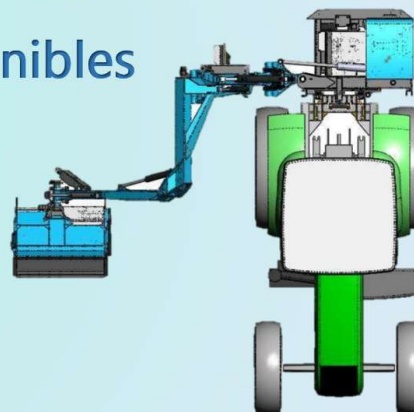

## DELEC: Desbrozadoras Eléctricas Innovación en Procesos Sostenibles

Proyecto acogido al programa de incentivos a proyectos singulares en movilidad eléctrica (Programa MOVES Proyectos Singulares II), en el marco del Plan de Recuperación, Transformación y Resiliencia, financiado por la Unión Europea – NextGenerationEU. La ayuda concedida para su desarrollo asciende a 100.800 €.

El objetivo principal de nuestro proyecto es innovar en los procesos de desbroce mediante la incorporación de desbrozadoras eléctricas, logrando así una actividad más sostenible con el medio ambiente. Esta tecnología permite reducir las emisiones de CO<sub>2</sub> a la atmósfera y minimizar la contaminación acústica, contribuyendo a una gestión más eficiente y respetuosa con el medio ambiente.